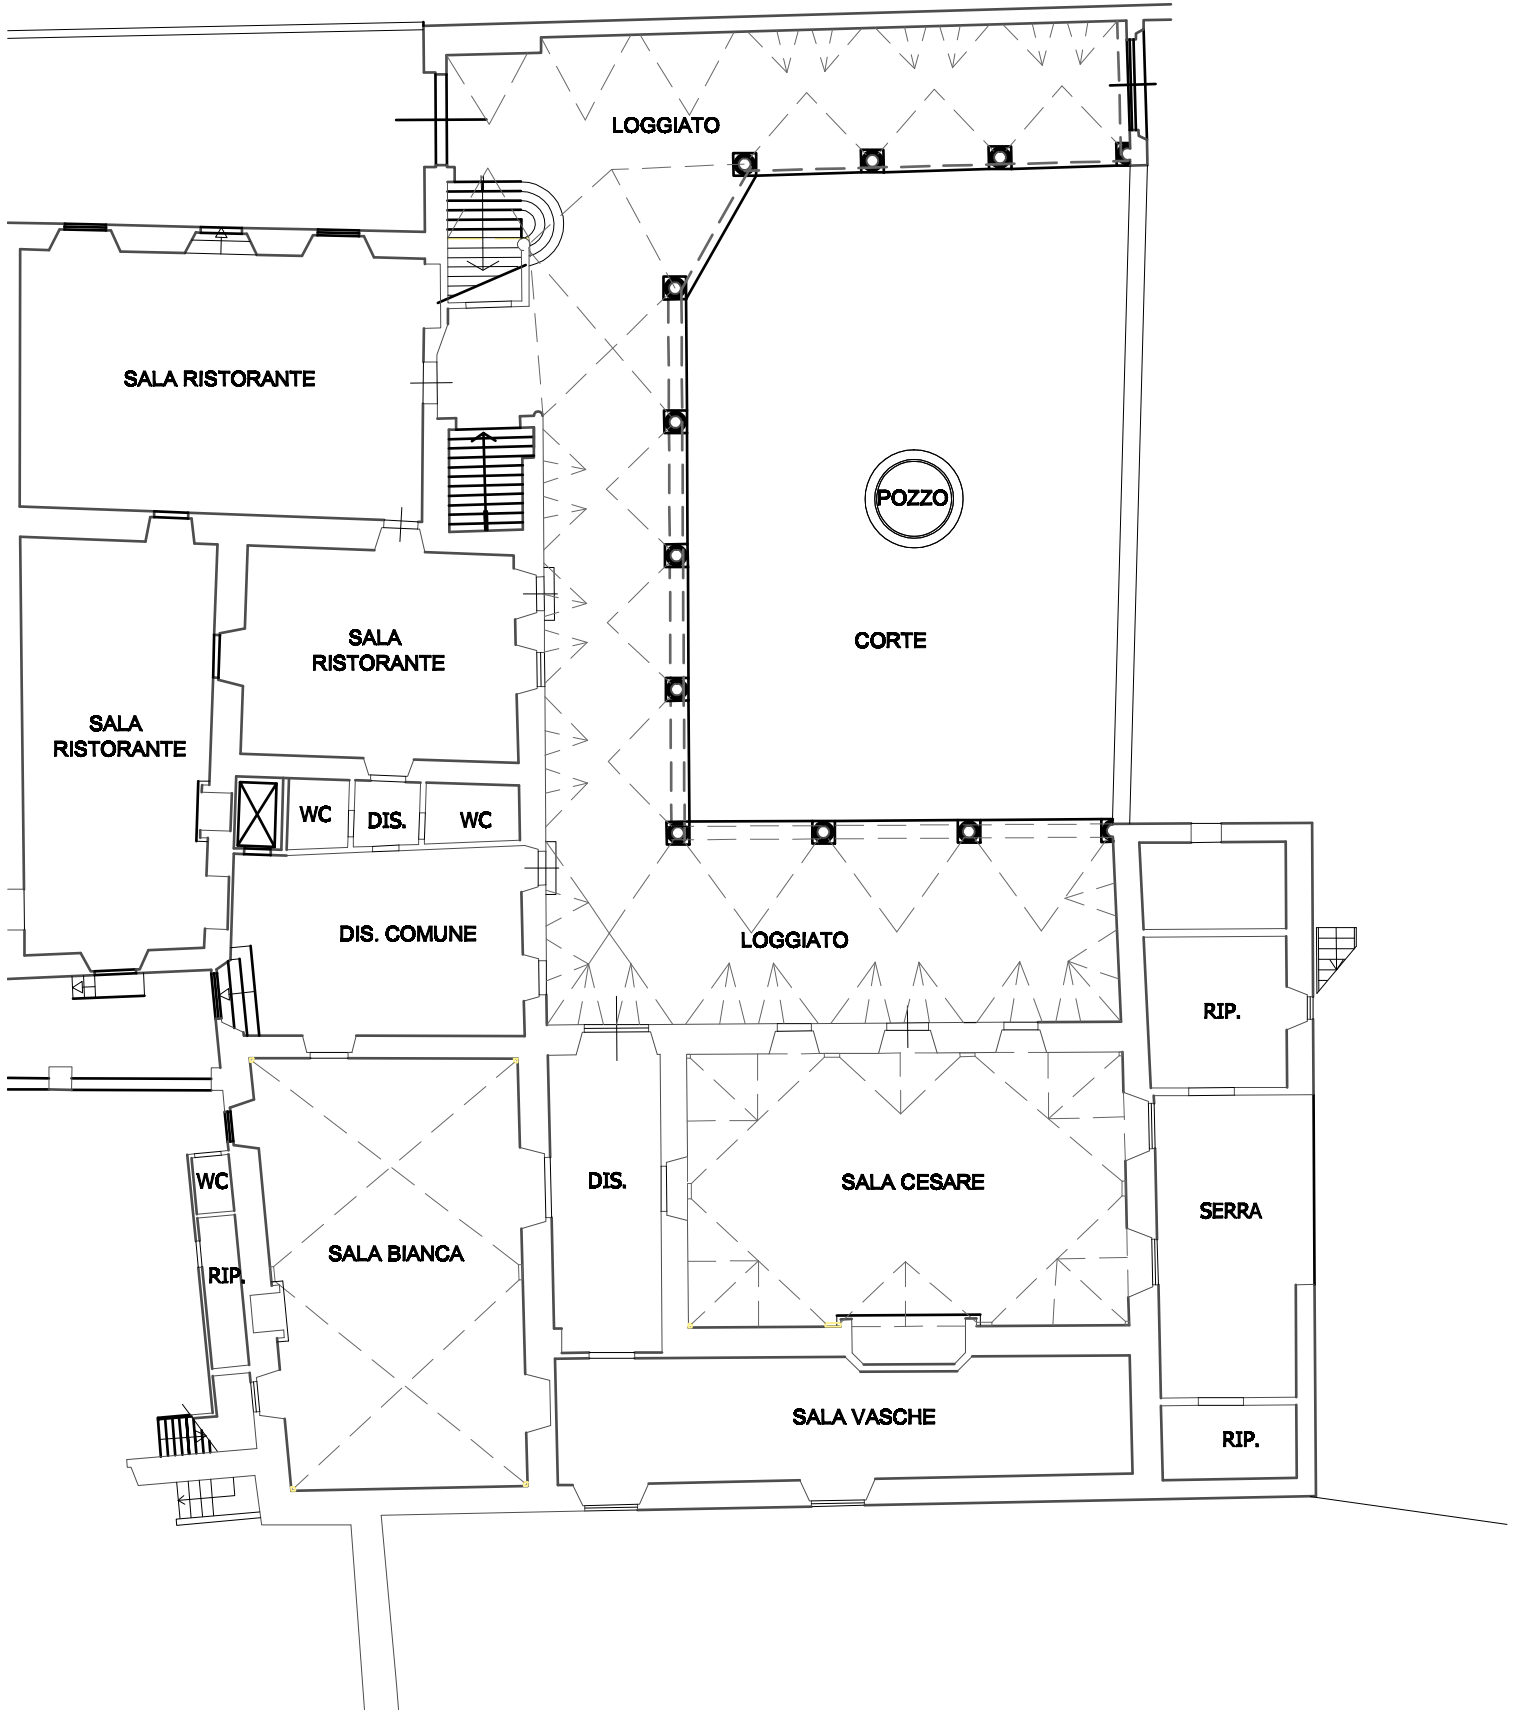

PIANO TERRENO
(lato Via Castelguinelli)

EVENTI, MEETING & CONGRESSI

Disposizione sale

Ferro di cavallo

Tavolo imperiale

Teatro con sedie
con ribaltina

Capienza massima

Sala Bianca
70 Pax

Misure

H: 4 - L:12,5 - P:5,5

80 Pax

Sala Cesare

H: 4,5 - L:14,5 - P:5,5

Sala Chiostro

150 Pax/

200 Pax