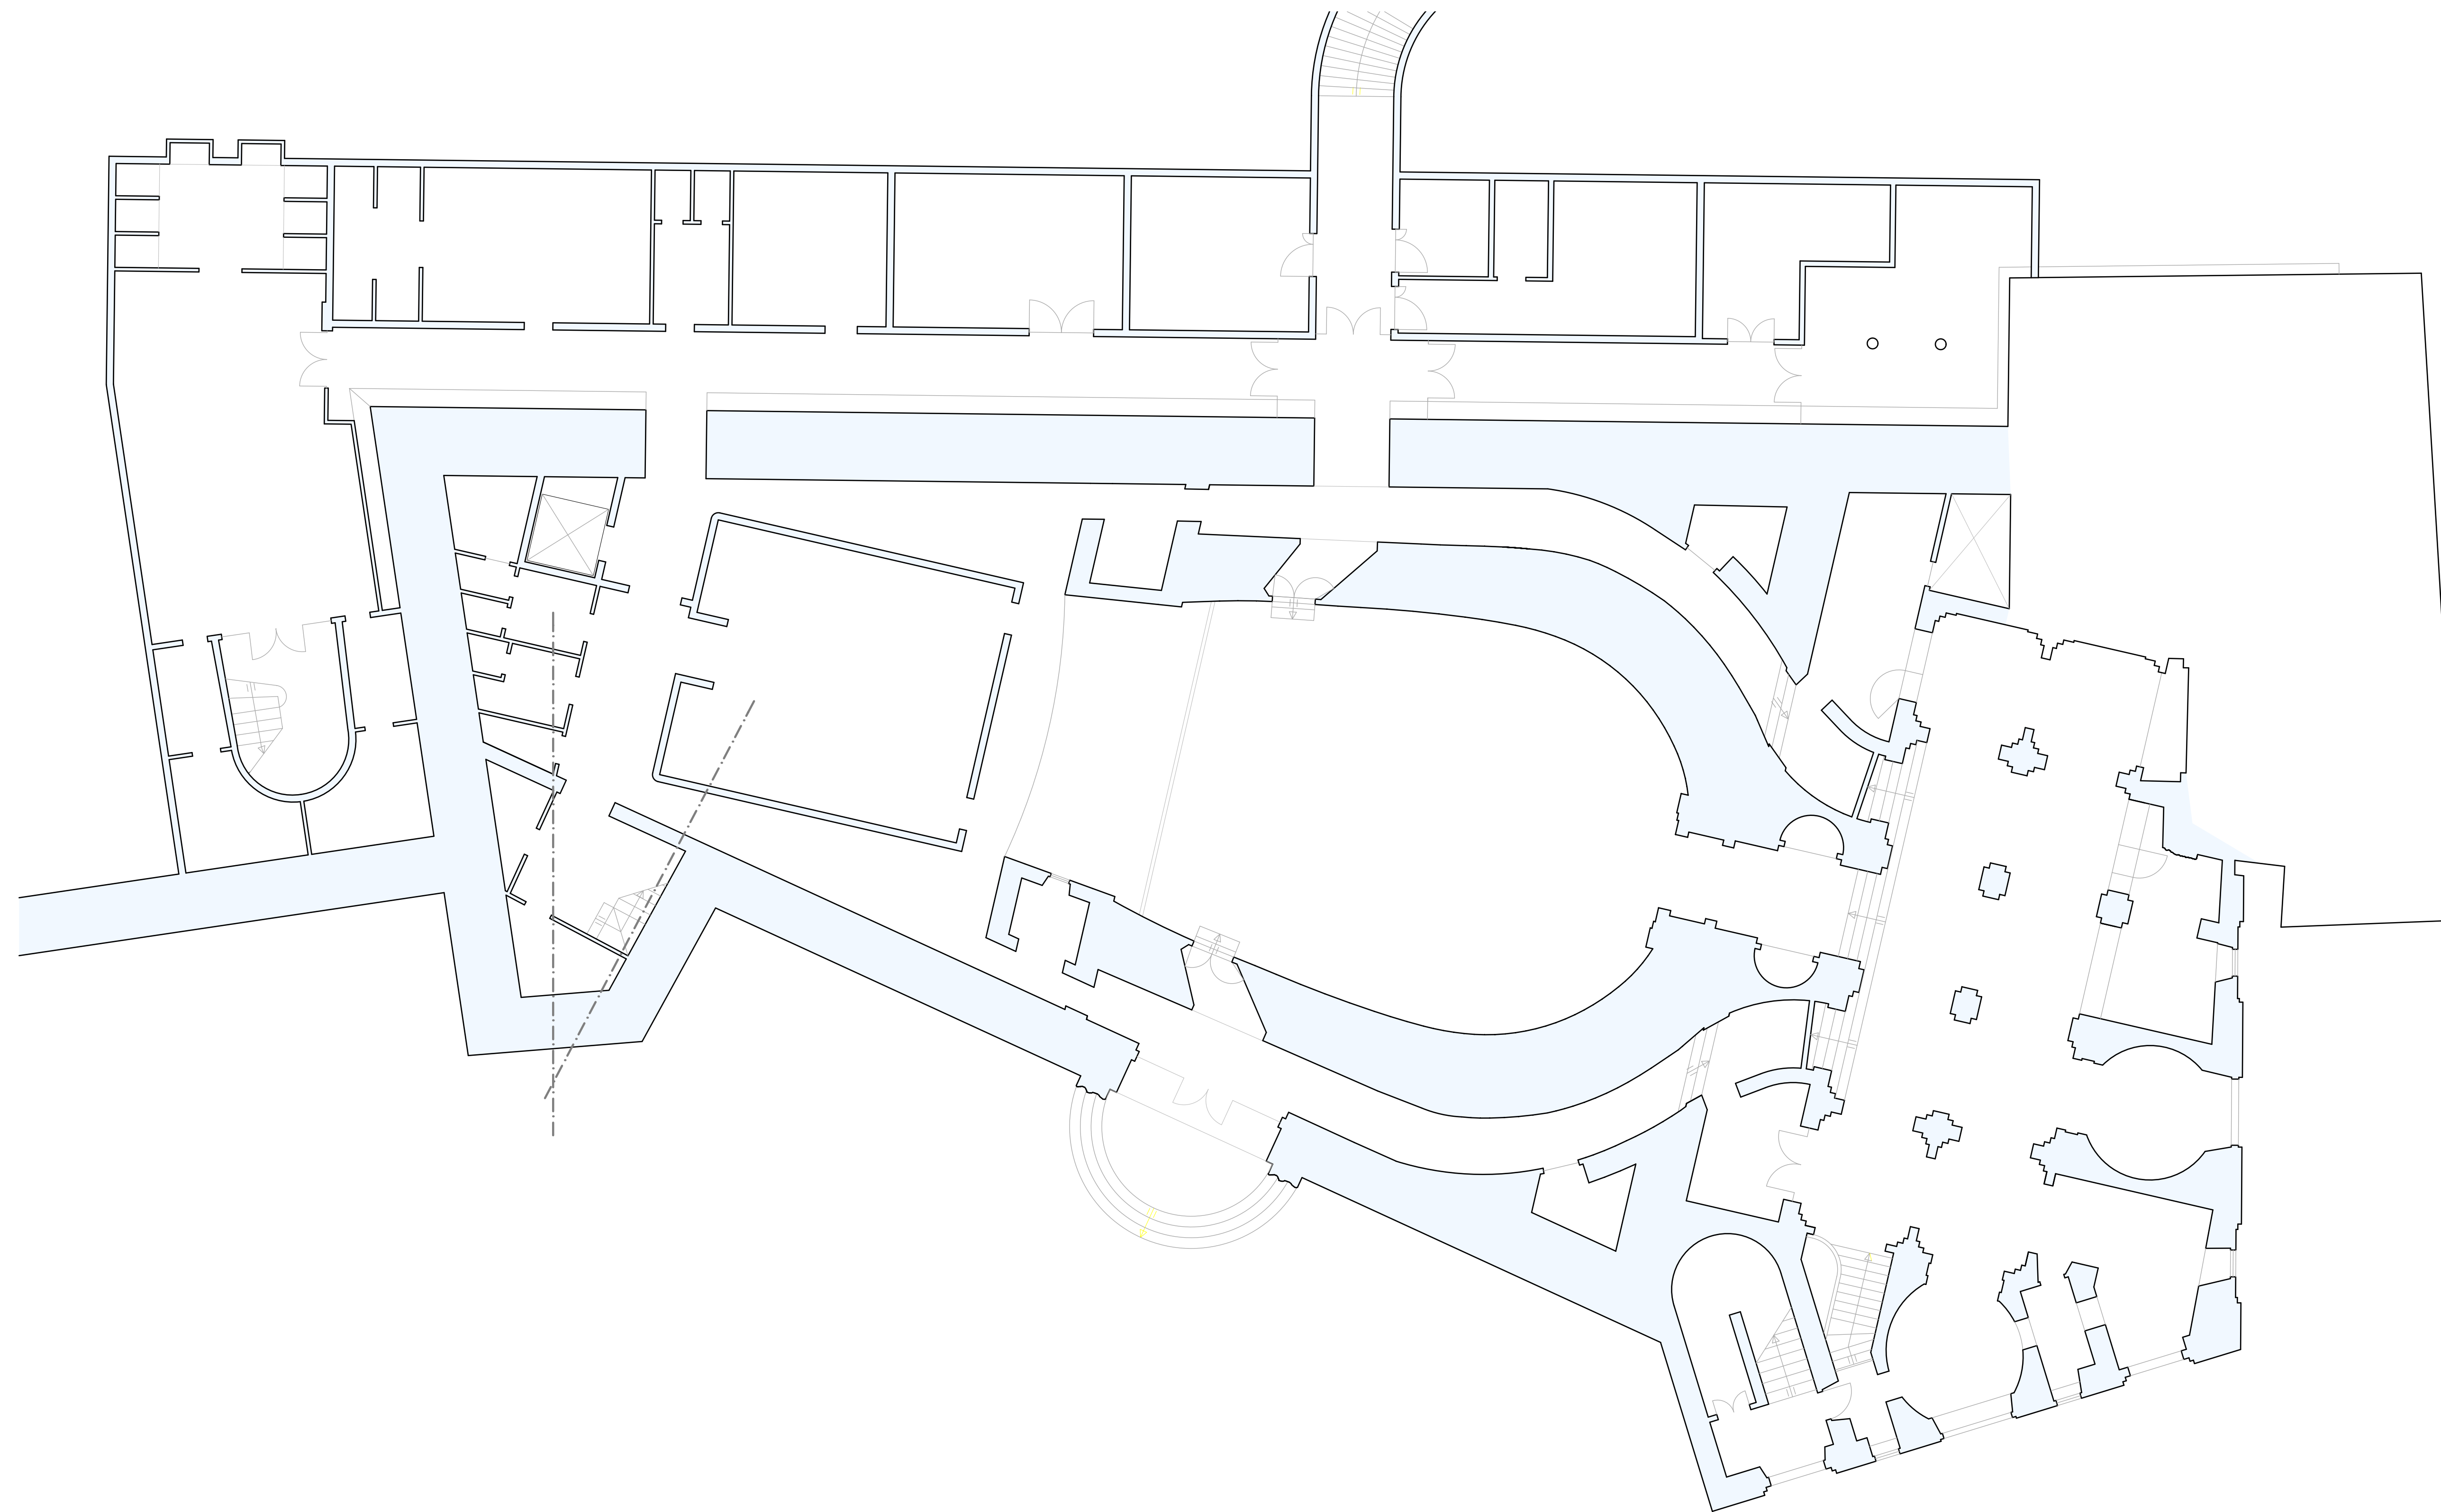

TEATRO GARIBALDI

PIANTA SECONDO ORDINE

scala: 1:100

Note: Elaborazione: *Geom. Antonio Corazzi*

COMUNE DI FIGLINE E INCISA VALDARNO
Provincia di Firenze

TEATRO GARIBALDI

PIANTA MEZZANINO 1

scala: 1:100

Note: Elaborazione: *Geom. Antonio Corazzi*

COMUNE DI FIGLINE E INCISA VALDARNO
Provincia di Firenze

TEATRO GARIBALDI

PIANTA MEZZANINO 2

scala: 1:100

Note: Elaborazione: *Geom. Antonio Corazzi*

COMUNE DI FIGLINE E INCISA VALDARNO
Provincia di Firenze

TEATRO GARIBALDI

PIANTA SEMINTERRATO

scala: 1:100

Note: Elaborazione: *Geom. Antonio Corazzi*

COMUNE DI FIGLINE E INCISA VALDARNO
Provincia di Firenze

TEATRO GARIBALDI

PIANTA TERRENO

scala: 1:100