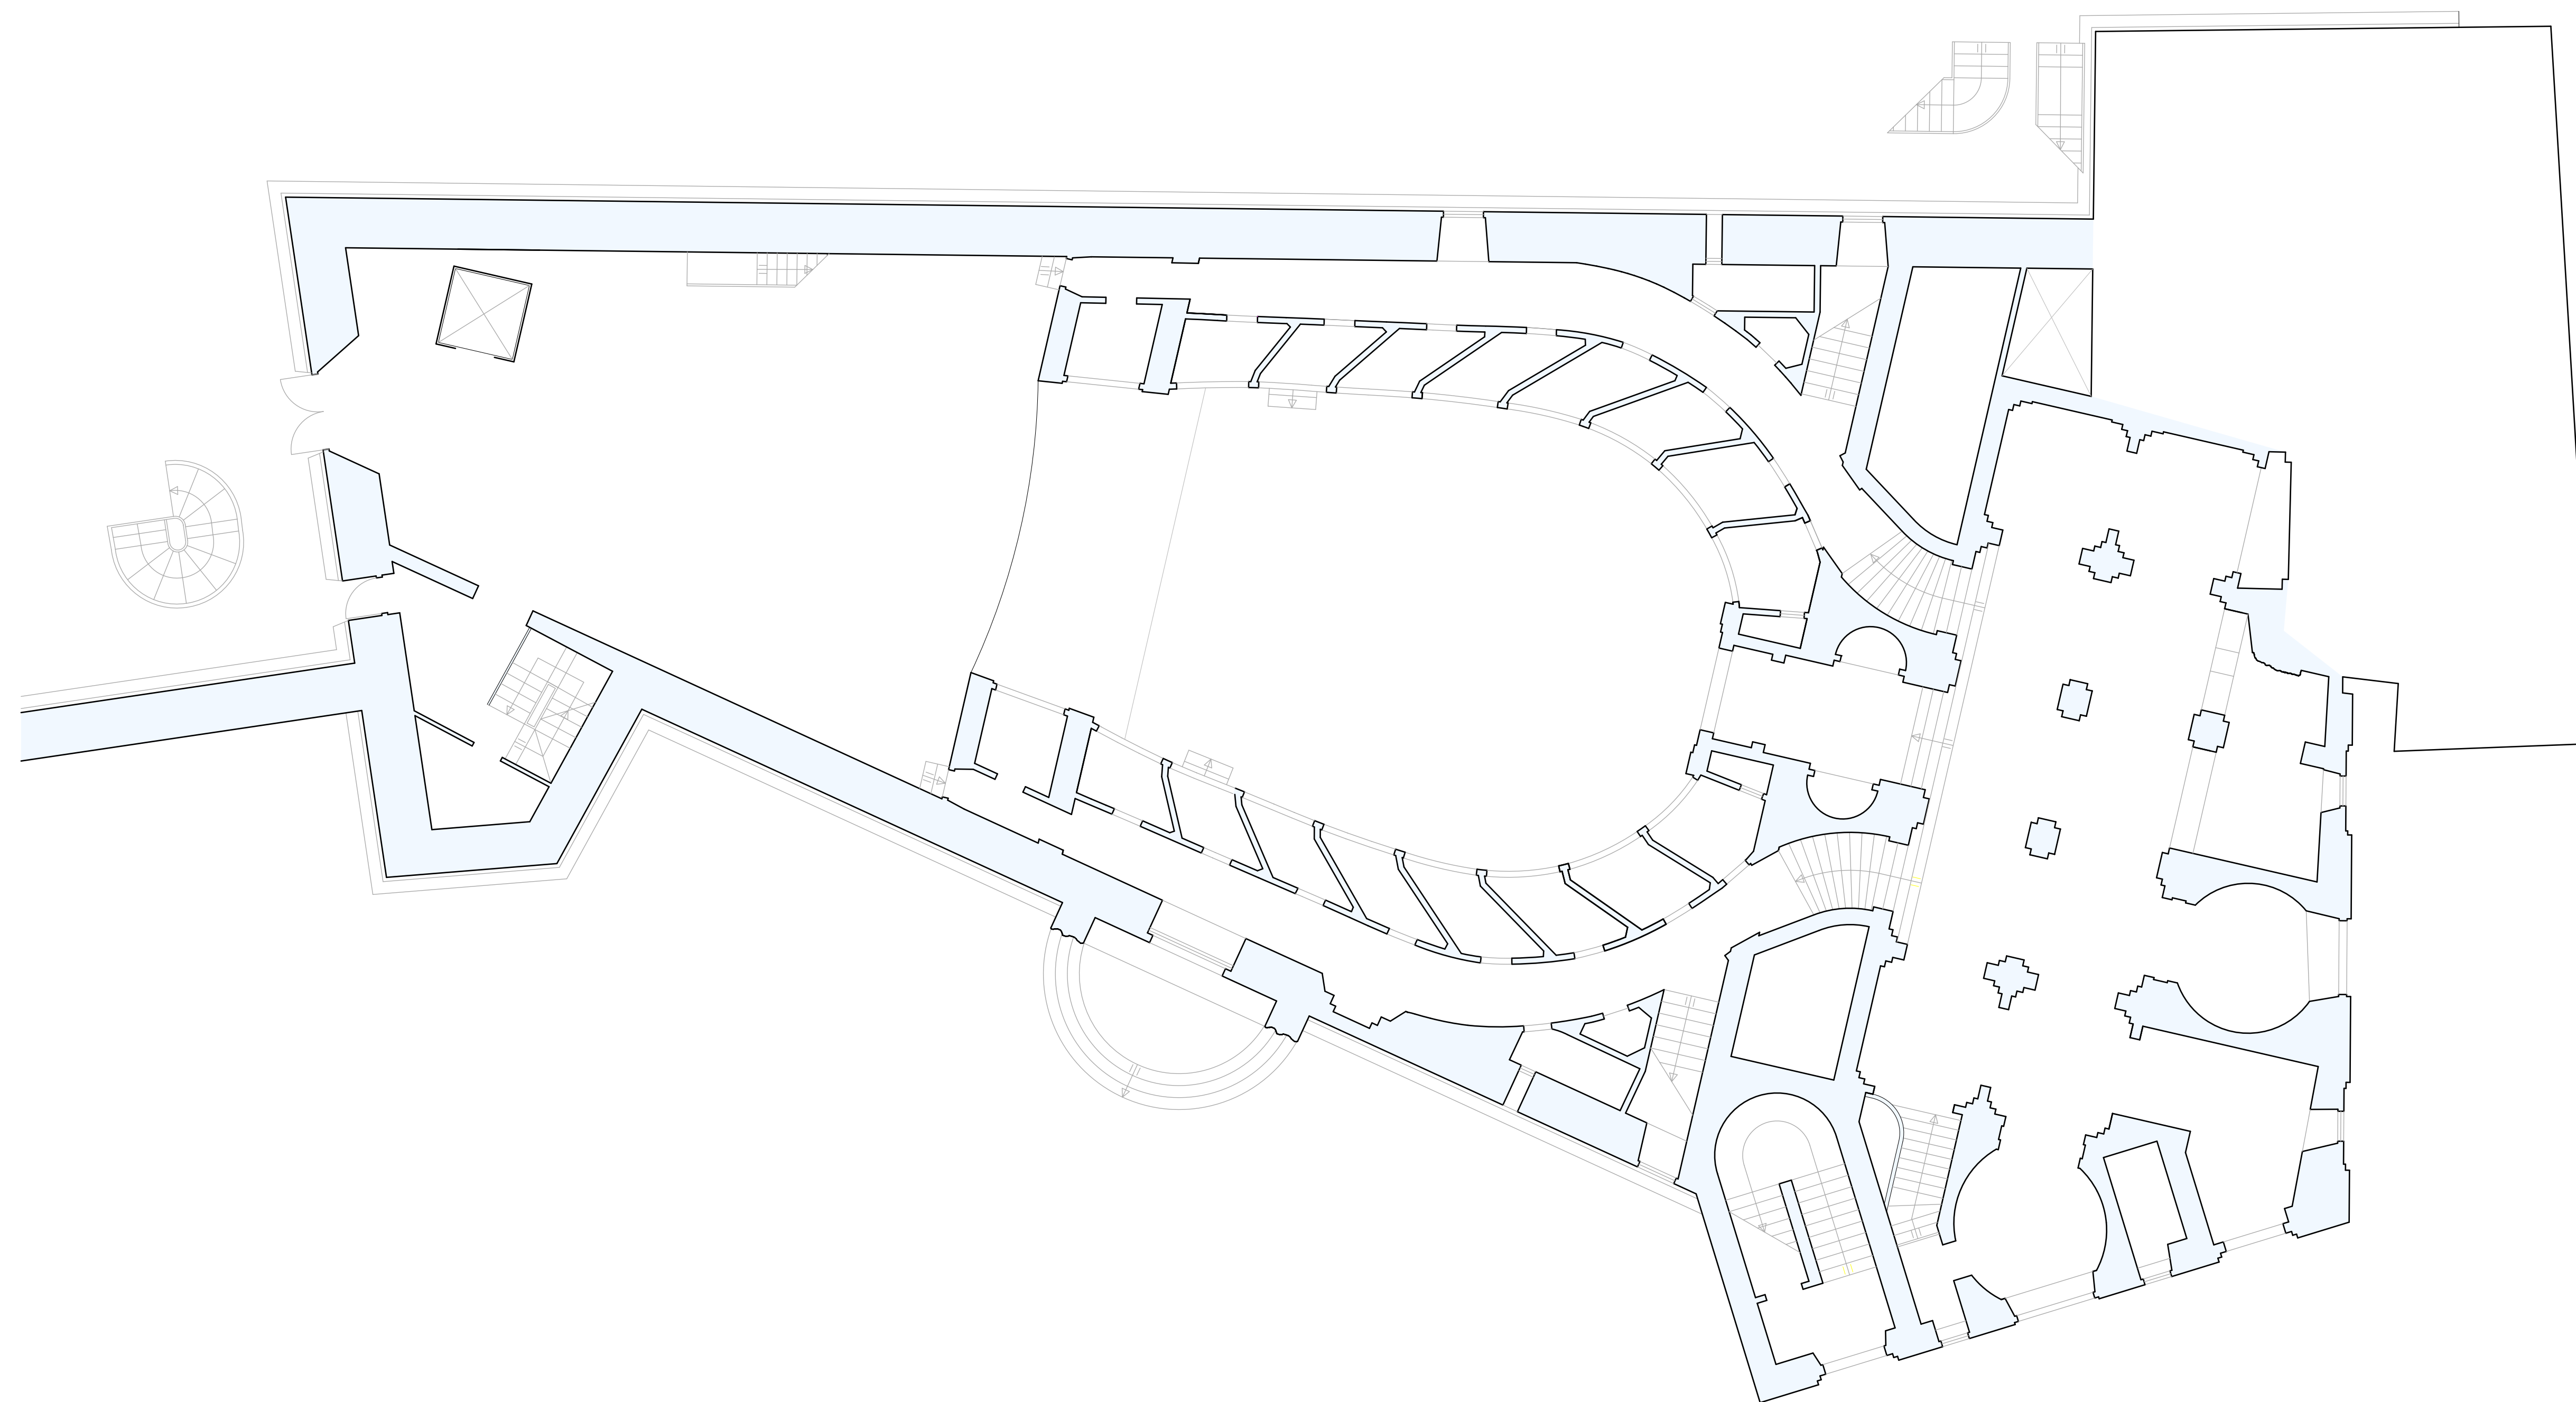

COMUNE DI FIGLINE E INCISA VALDARNO
Provincia di Firenze

TEATRO GARIBALDI

PIANTA PRIMO ORDINE

scala: 1:100

Note: Elaborazione: *Geom. Antonio Corazzi*

COMUNE DI FIGLINE E INCISA VALDARNO
Provincia di Firenze

TEATRO GARIBALDI

PIANTA SECONDO ORDINE

scala: 1:100

Note: Elaborazione: *Geom. Antonio Corazzi*

COMUNE DI FIGLINE E INCISA VALDARNO
Provincia di Firenze

TEATRO GARIBALDI

PIANTA MEZZANINO 1

scala: 1:100

Note: Elaborazione: *Geom. Antonio Corazzi*

COMUNE DI FIGLINE E INCISA VALDARNO
Provincia di Firenze

TEATRO GARIBALDI

PIANTA MEZZANINO 2

scala: 1:100

Note: Elaborazione: *Geom. Antonio Corazzi*

COMUNE DI FIGLINE E INCISA VALDARNO
Provincia di Firenze

TEATRO GARIBALDI

PIANTA SEMINTERRATO

scala: 1:100

Note: Elaborazione: *Geom. Antonio Corazzi*

COMUNE DI FIGLINE E INCISA VALDARNO
Provincia di Firenze

TEATRO GARIBALDI

PIANTA TERRENO

scala: 1:100