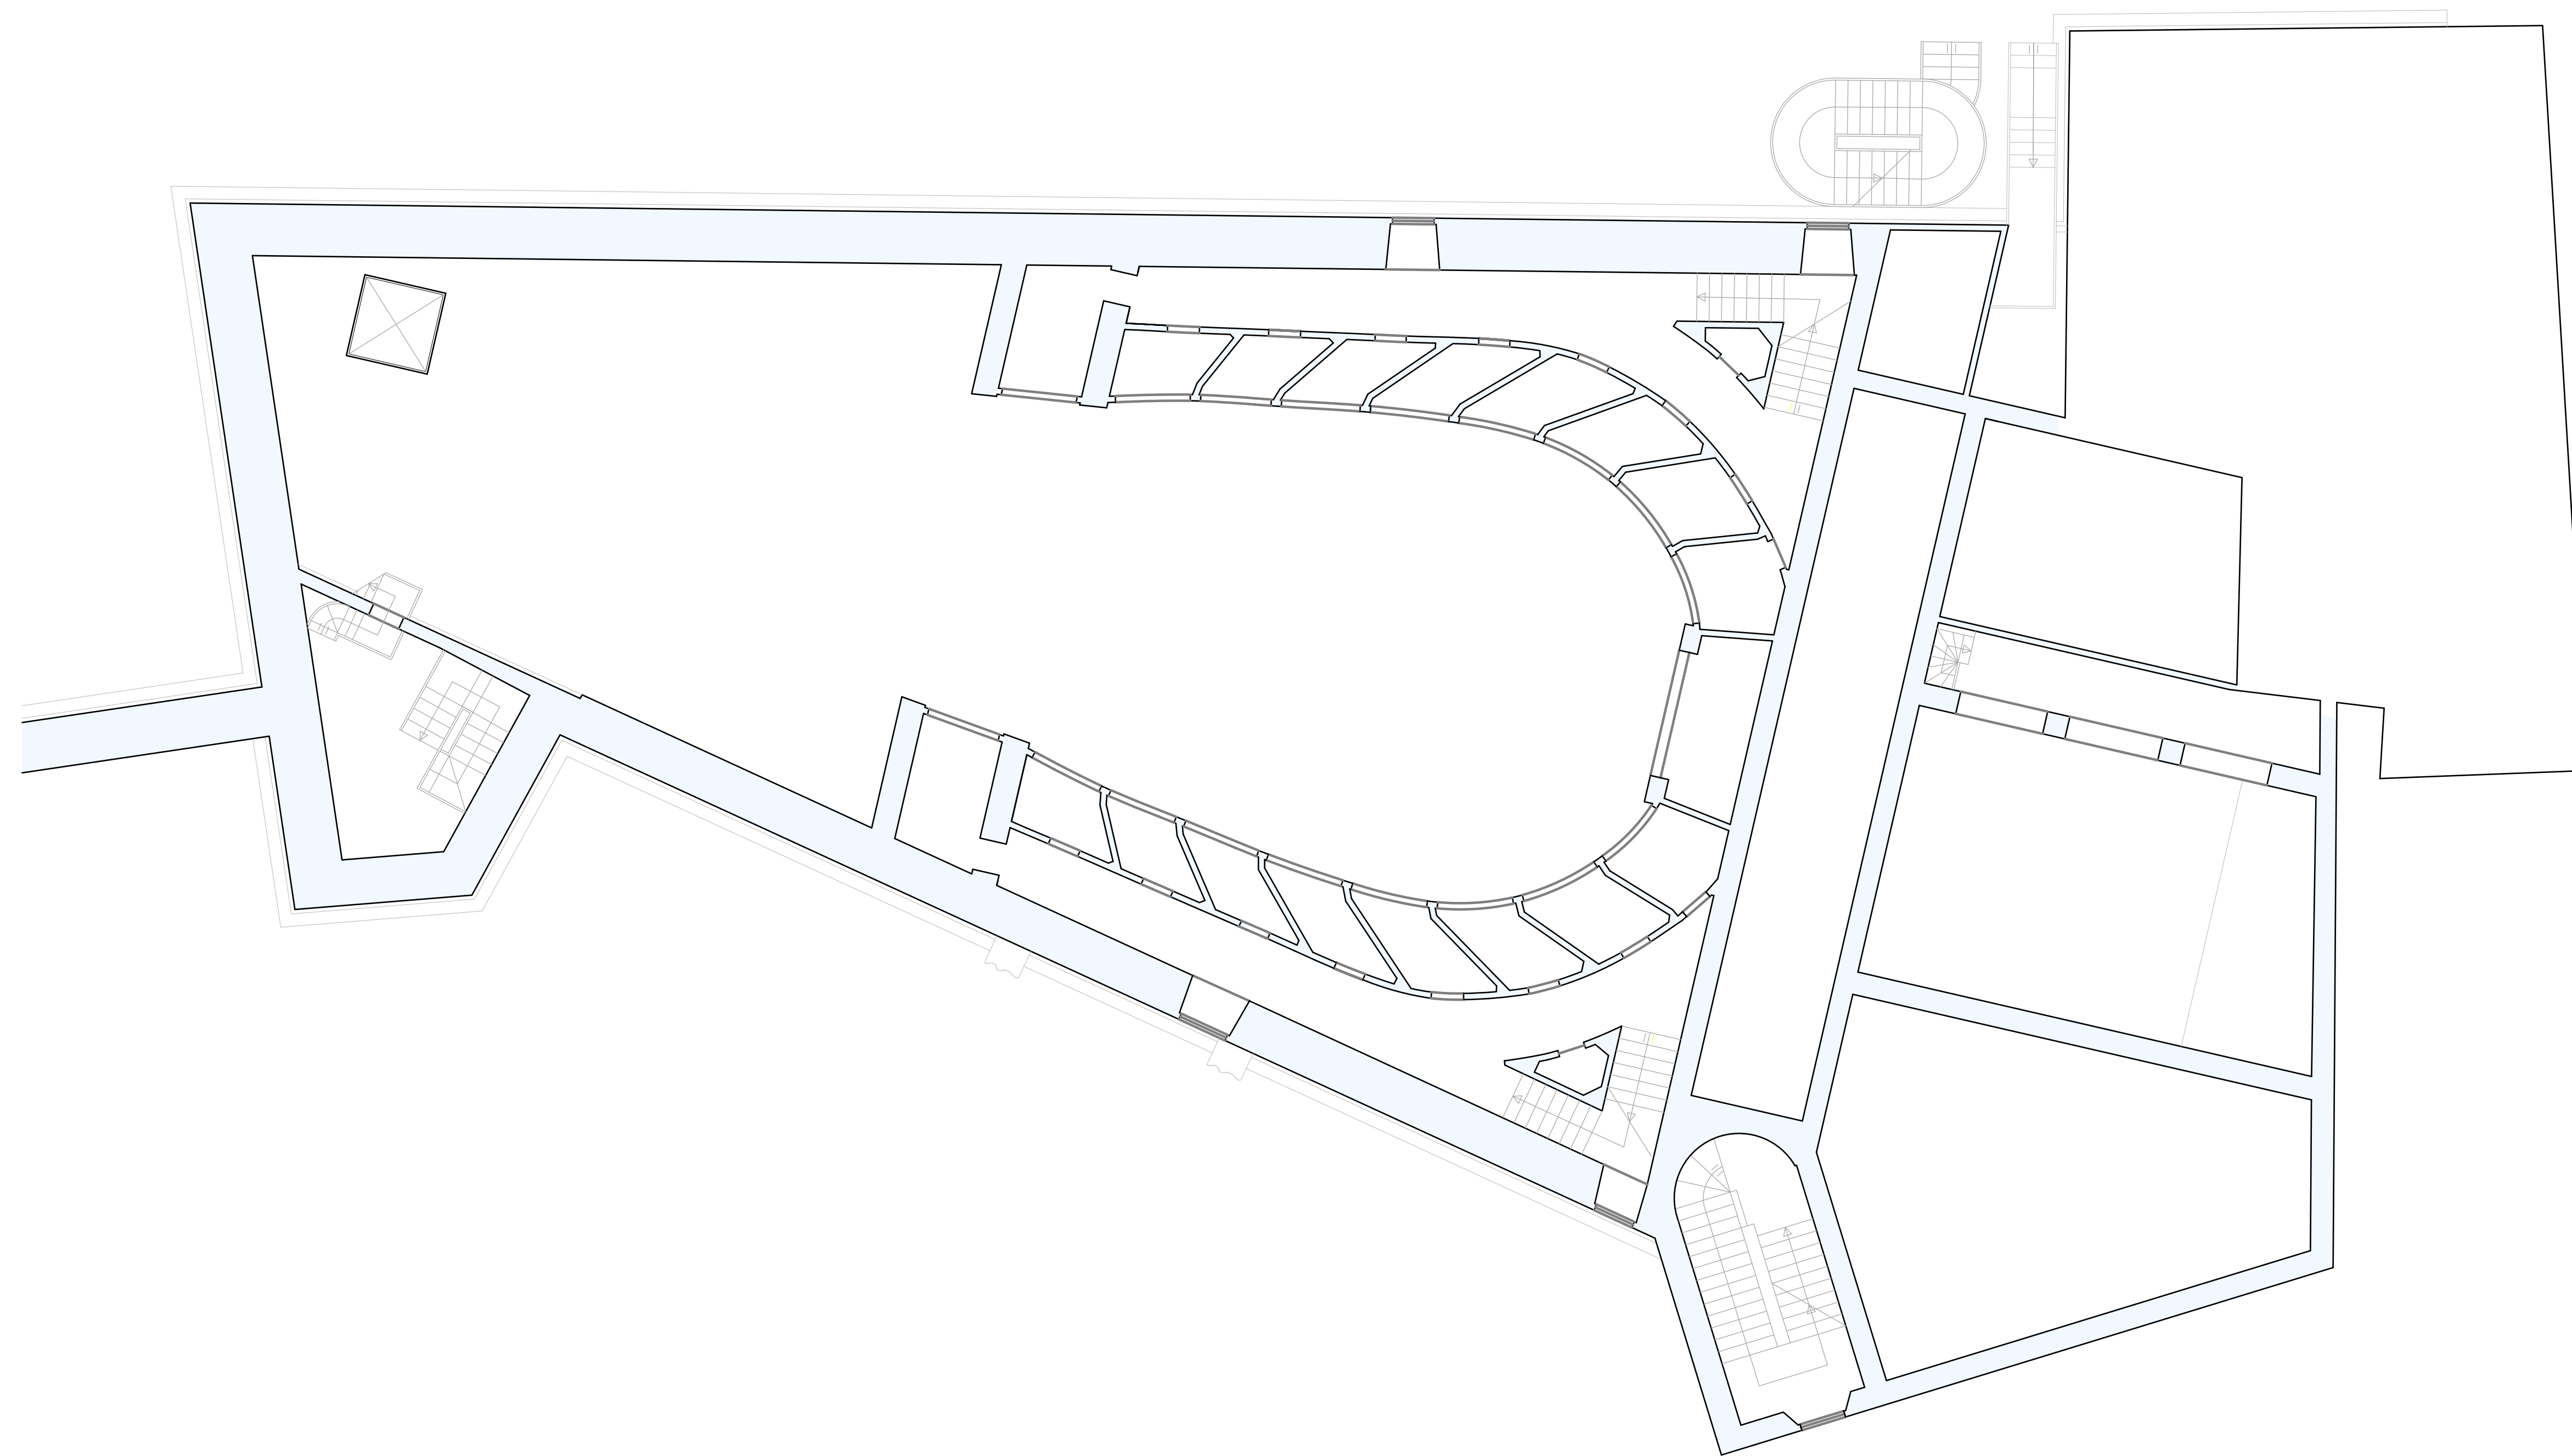

COMUNE DI FIGLINE E INCISA VALDARNO
Provincia di Firenze

TEATRO GARIBALDI

PIANTA PRIMO ORDINE

scala: 1:100

Note: Elaborazione: *Geom. Antonio Corazzi*

COMUNE DI FIGLINE E INCISA VALDARNO
Provincia di Firenze

TEATRO GARIBALDI

PIANTA SECONDO ORDINE

scala: 1:100

Note: Elaborazione: *Geom. Antonio Corazzi*

COMUNE DI FIGLINE E INCISA VALDARNO
Provincia di Firenze

TEATRO GARIBALDI

PIANTA MEZZANINO 1

scala: 1:100

Note: Elaborazione: *Geom. Antonio Corazzi*

COMUNE DI FIGLINE E INCISA VALDARNO
Provincia di Firenze

TEATRO GARIBALDI

PIANTA MEZZANINO 2

scala: 1:100

Note: Elaborazione: *Geom. Antonio Corazzi*

COMUNE DI FIGLINE E INCISA VALDARNO
Provincia di Firenze

TEATRO GARIBALDI

PIANTA SEMINTERRATO

scala: 1:100

Note: Elaborazione: *Geom. Antonio Corazzi*

COMUNE DI FIGLINE E INCISA VALDARNO
Provincia di Firenze

TEATRO GARIBALDI

PIANTA TERRENO

scala: 1:100