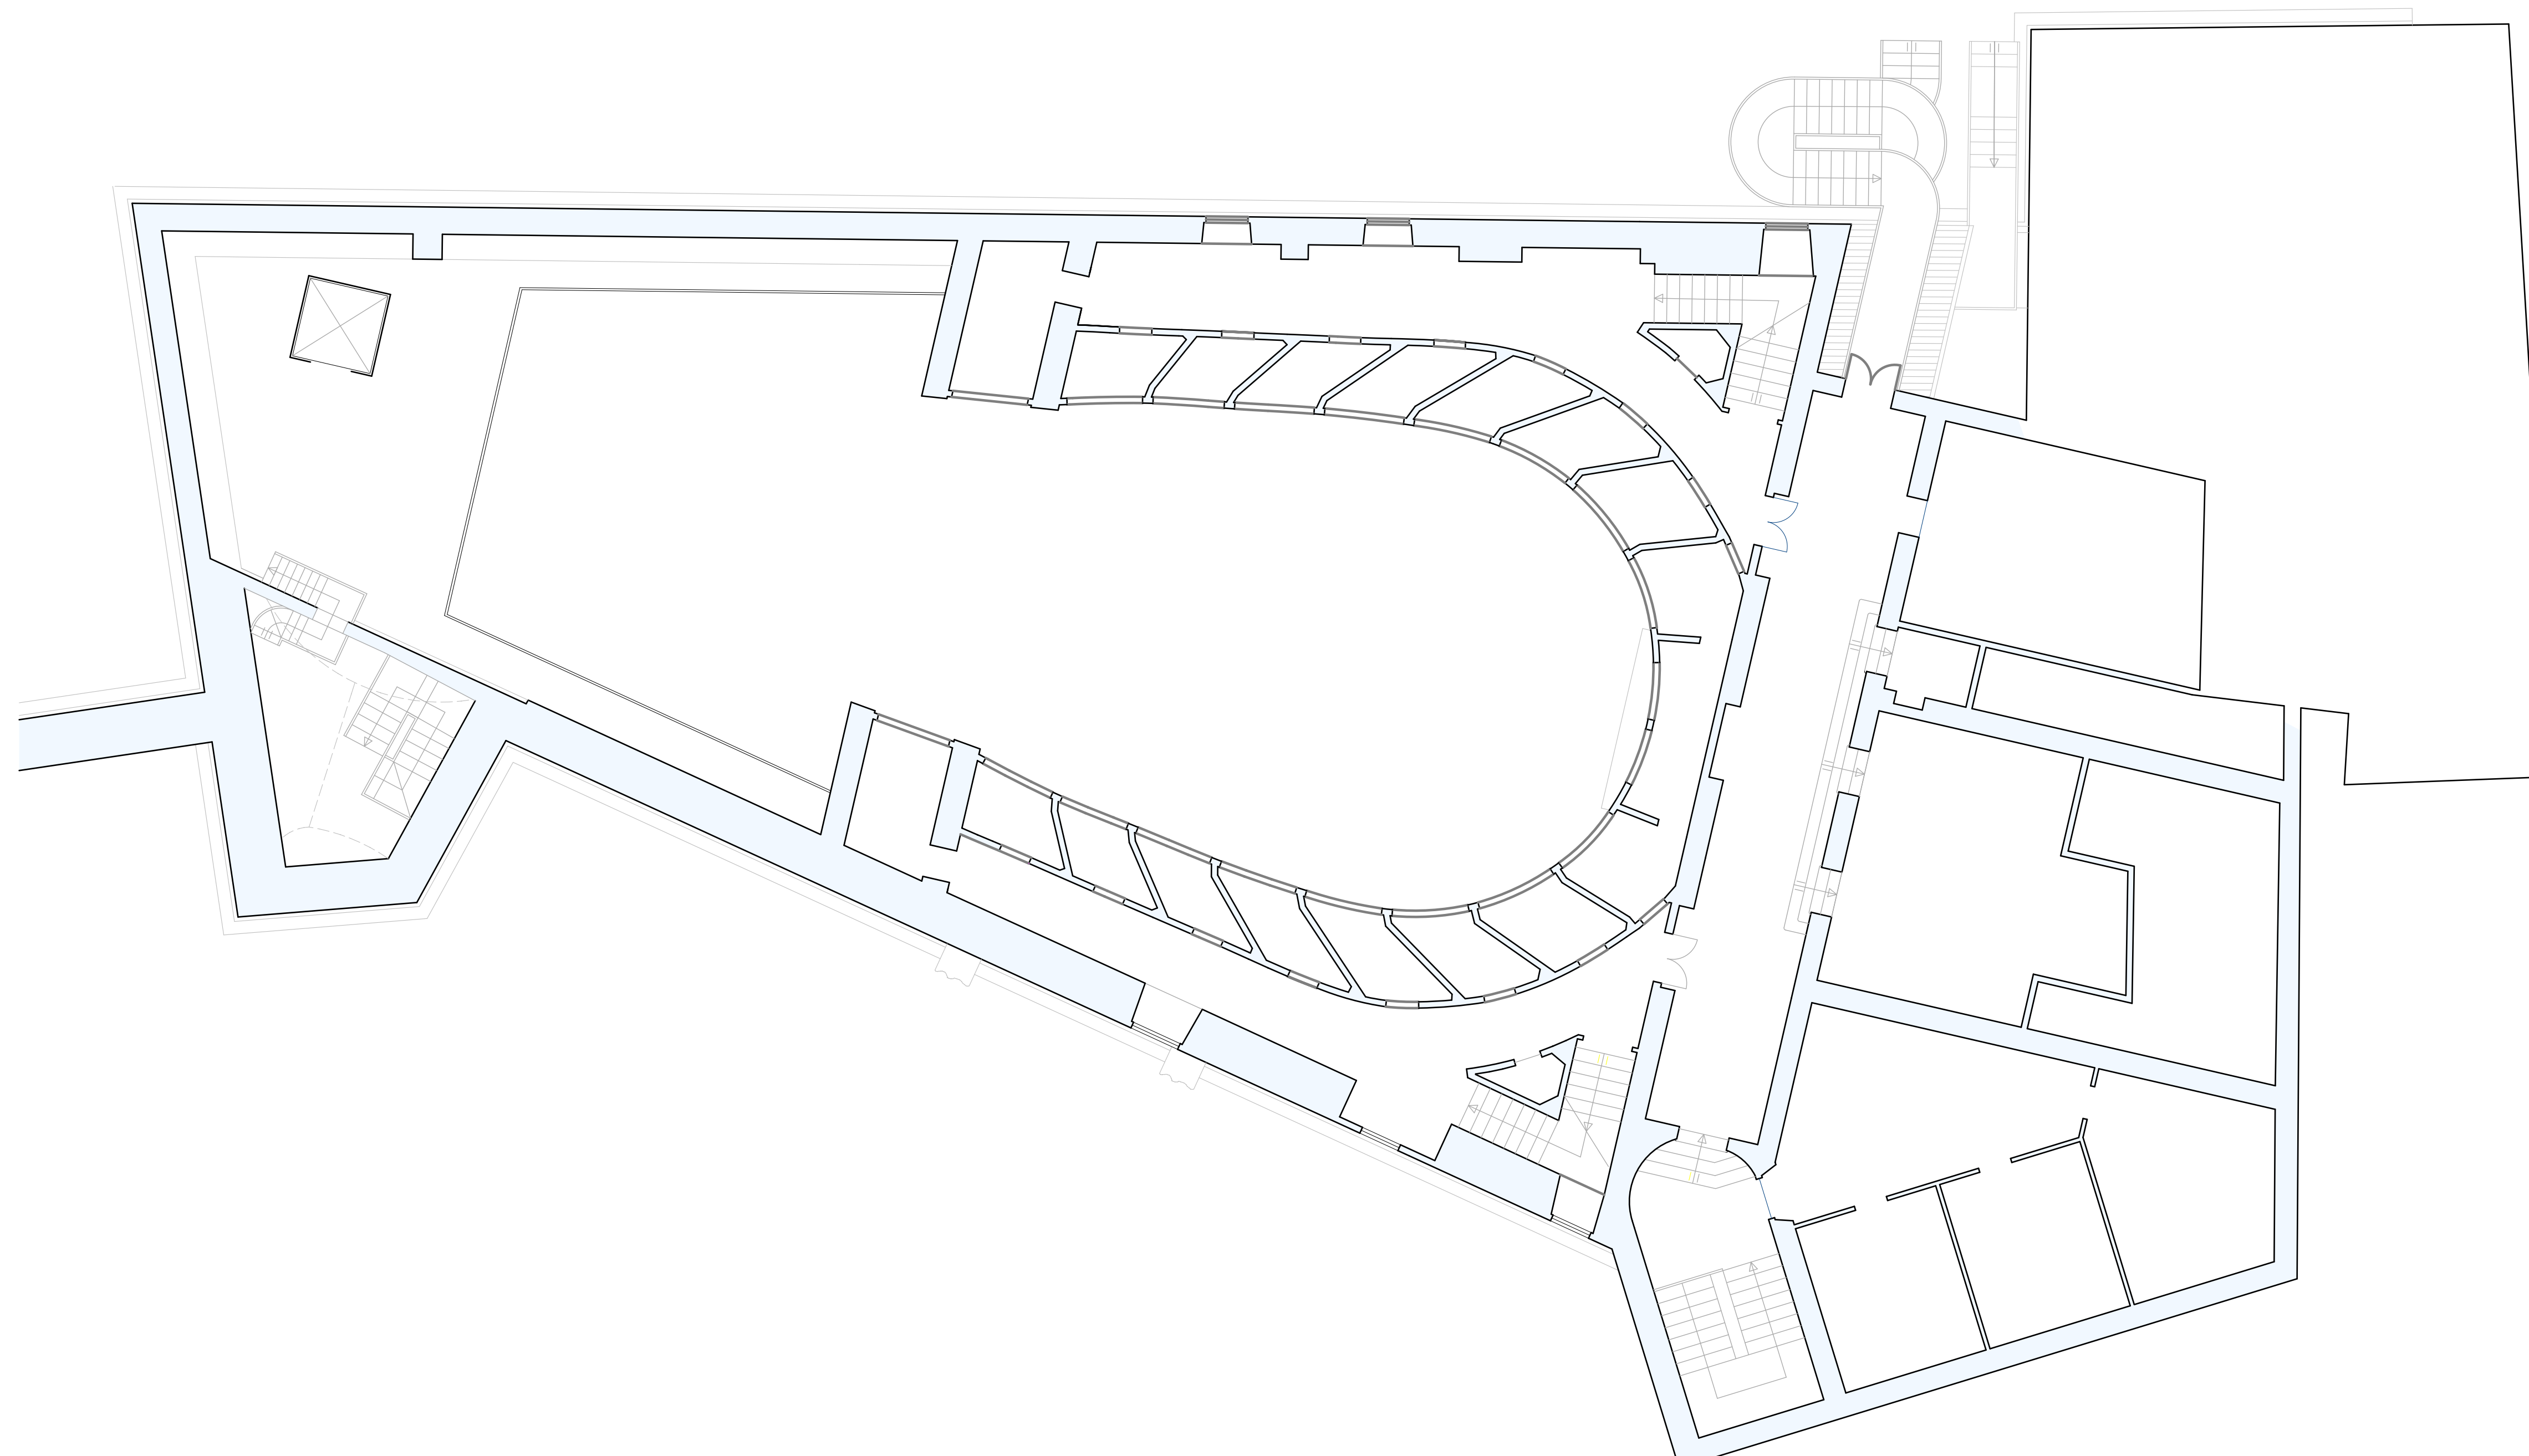

COMUNE DI FIGLINE E INCISA VALDARNO
Provincia di Firenze

TEATRO GARIBALDI

PIANTA PRIMO ORDINE

scala: 1:100

Note: Elaborazione: *Geom. Antonio Corazzi*

COMUNE DI FIGLINE E INCISA VALDARNO
Provincia di Firenze

TEATRO GARIBALDI

PIANTA SECONDO ORDINE

scala: 1:100

Note: Elaborazione: *Geom. Antonio Corazzi*

COMUNE DI FIGLINE E INCISA VALDARNO
Provincia di Firenze

TEATRO GARIBALDI

PIANTA MEZZANINO 1

scala: 1:100

Note: Elaborazione: *Geom. Antonio Corazzi*

COMUNE DI FIGLINE E INCISA VALDARNO
Provincia di Firenze

TEATRO GARIBALDI

PIANTA MEZZANINO 2

scala: 1:100

Note: Elaborazione: *Geom. Antonio Corazzi*

COMUNE DI FIGLINE E INCISA VALDARNO
Provincia di Firenze

TEATRO GARIBALDI

PIANTA SEMINTERRATO

scala: 1:100

Note: Elaborazione: *Geom. Antonio Corazzi*

COMUNE DI FIGLINE E INCISA VALDARNO
Provincia di Firenze

TEATRO GARIBALDI

PIANTA TERRENO

scala: 1:100